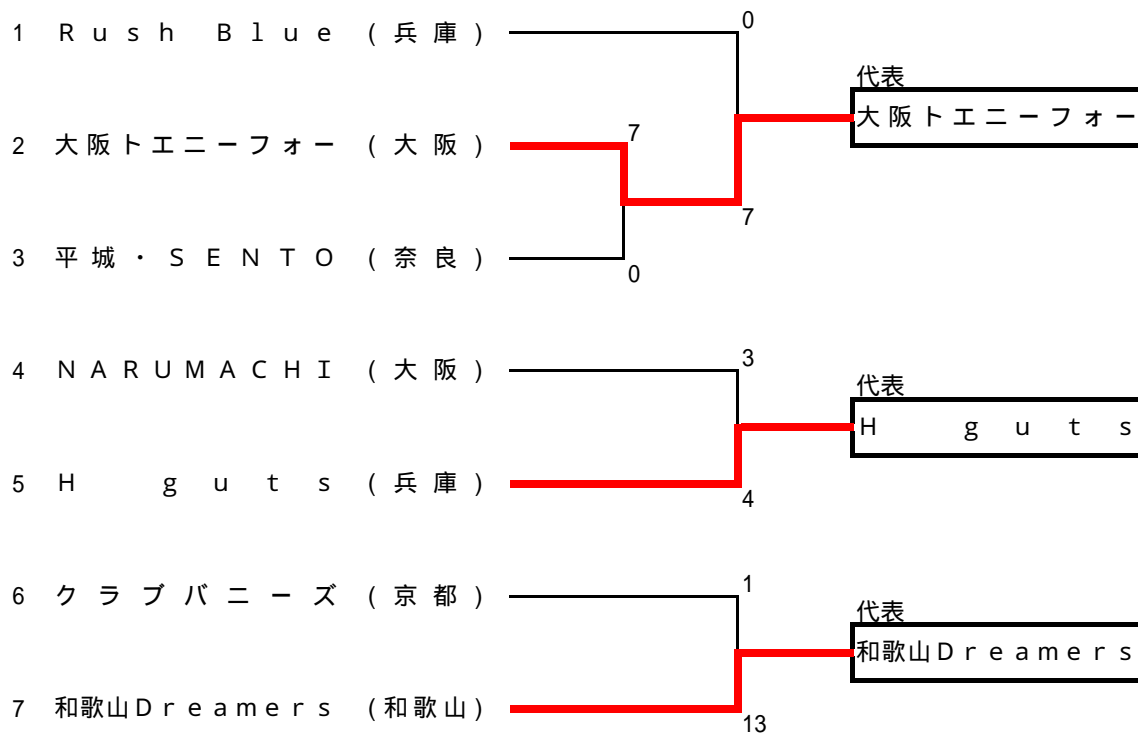

第34回全日本クラブ女子ソフトボール選手権大会 近畿予選

平成 25年 5月 26日 滋賀県草津市、野村運動公園グラウンド