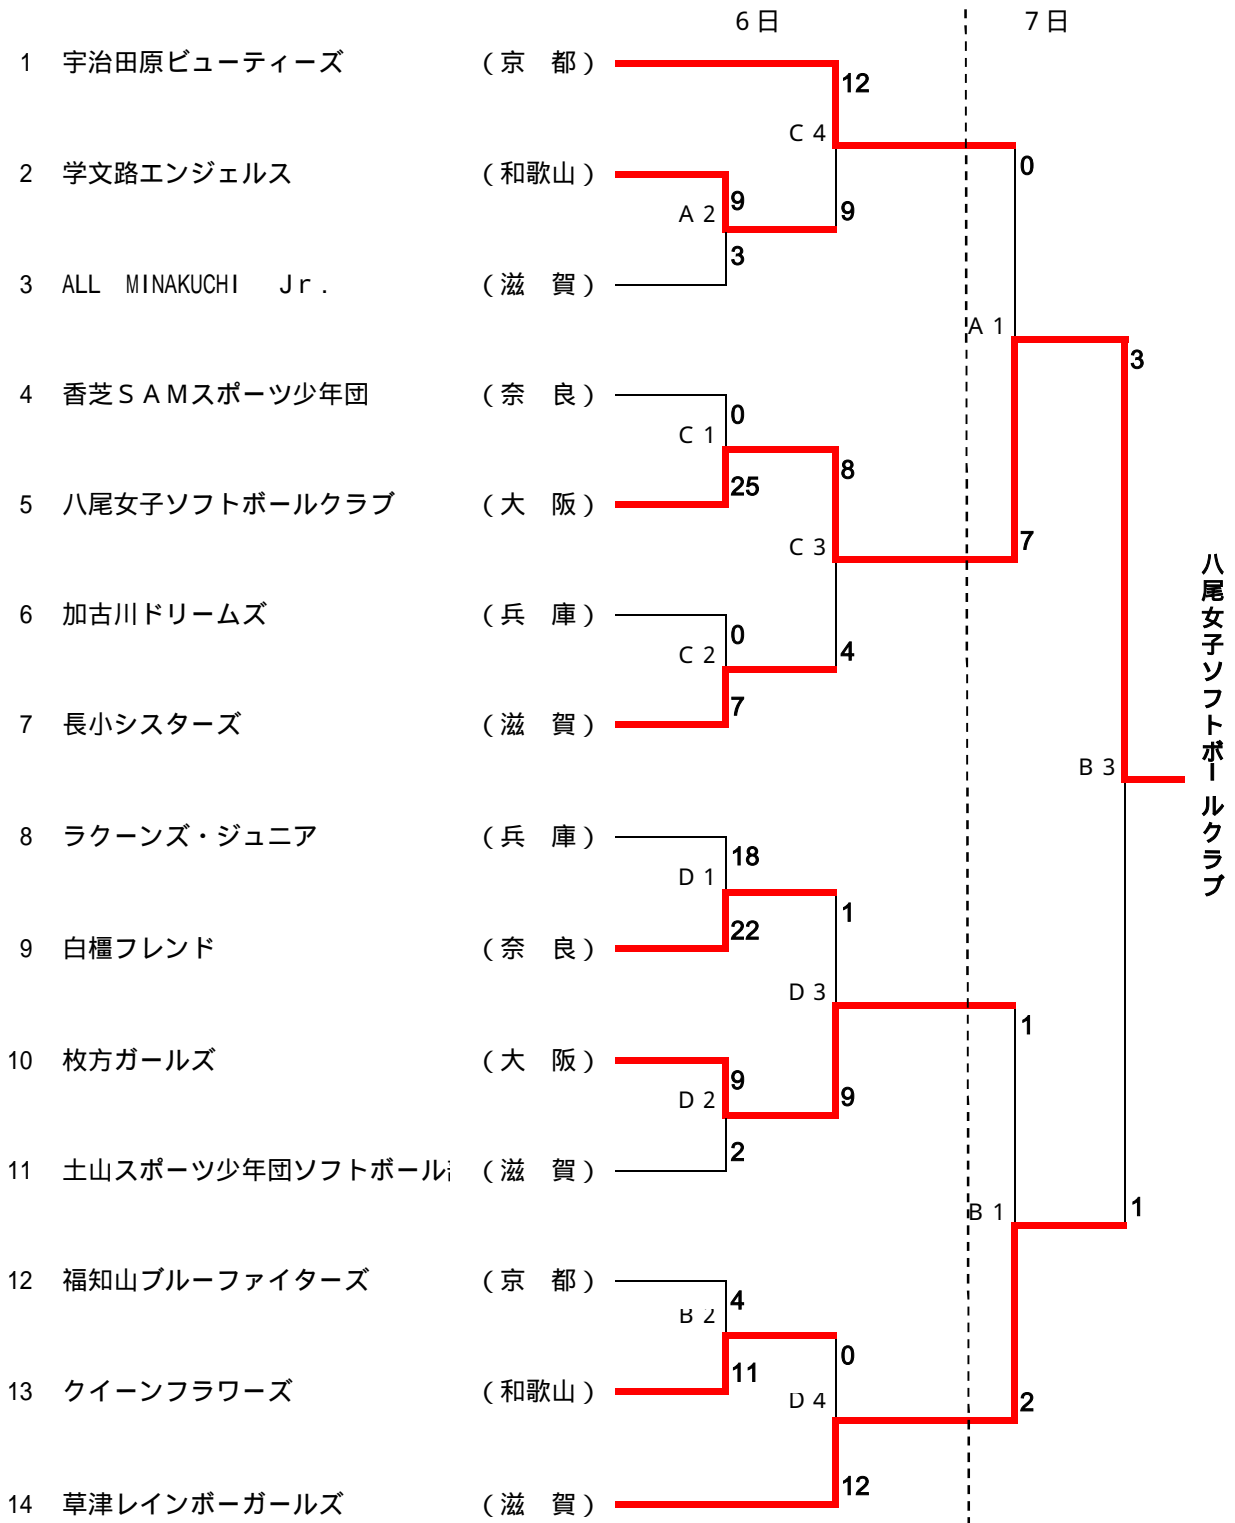

第28回近畿小学生男女ソフトボール大会 (女子の部)

平成25年7月6日、7日 滋賀県草津市野村運動公園グラウンド

10:00 第1試合
11:30 第2試合
13:00 第3試合
14:30 第4試合