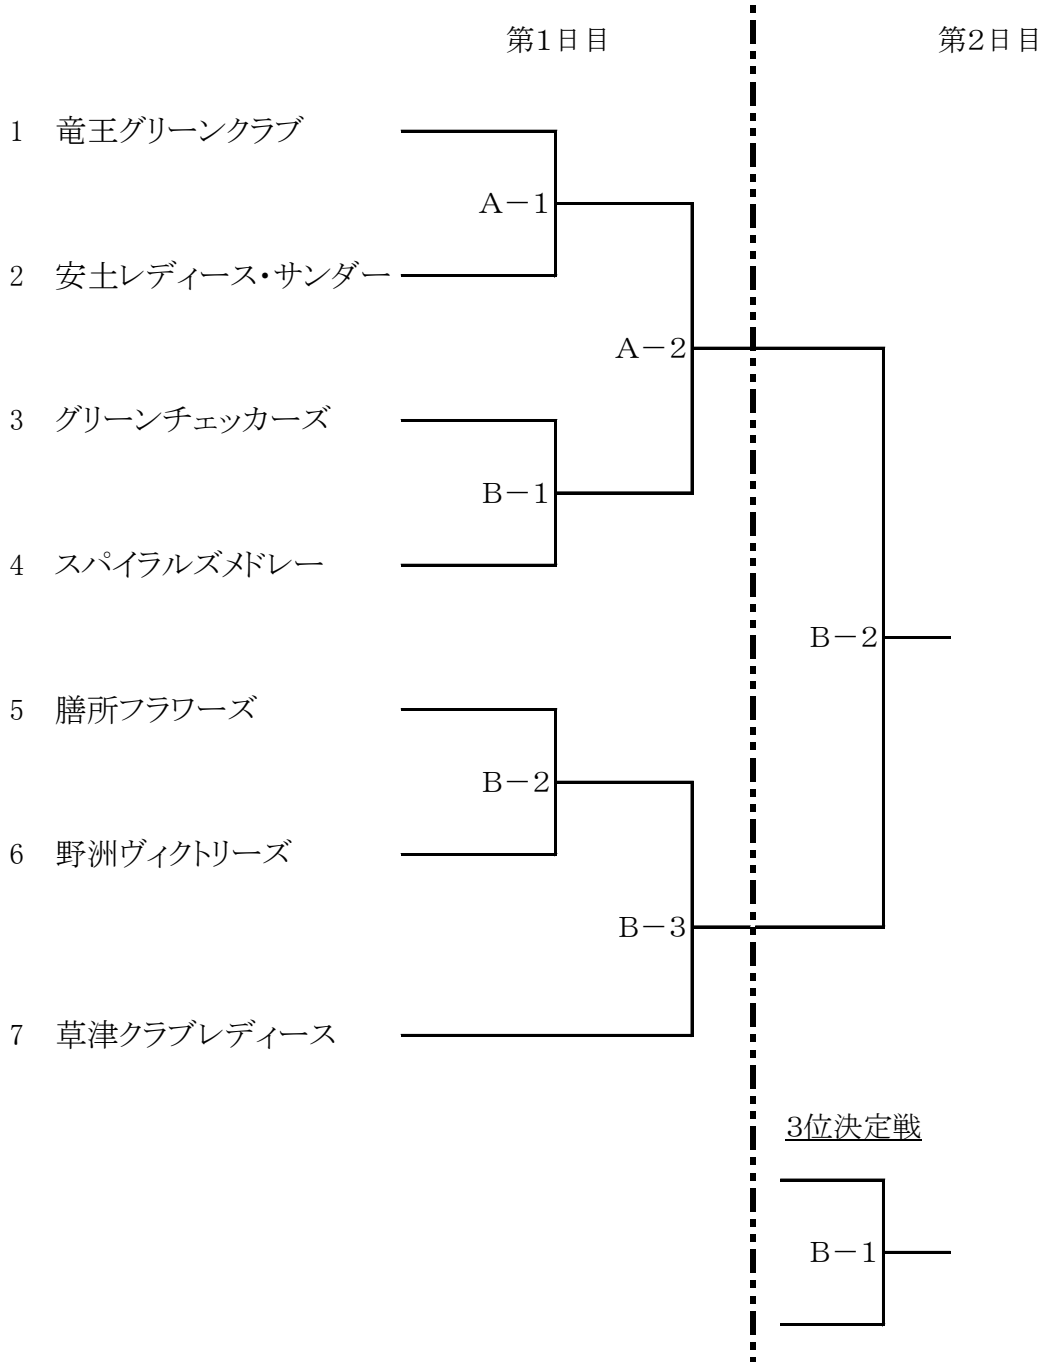

第26回 全日本レディースソフトボール大会【滋賀県予選】

日程：令和3年6月12日(土)～6月13日(日) (予備日:6月19日(土))
会場：滋賀県草津市 野村運動公園グラウンド

第1試合 10:00～
第2試合 11:20～
第3試合 12:40～

※ 各試合のベンチは若い番号が一塁側