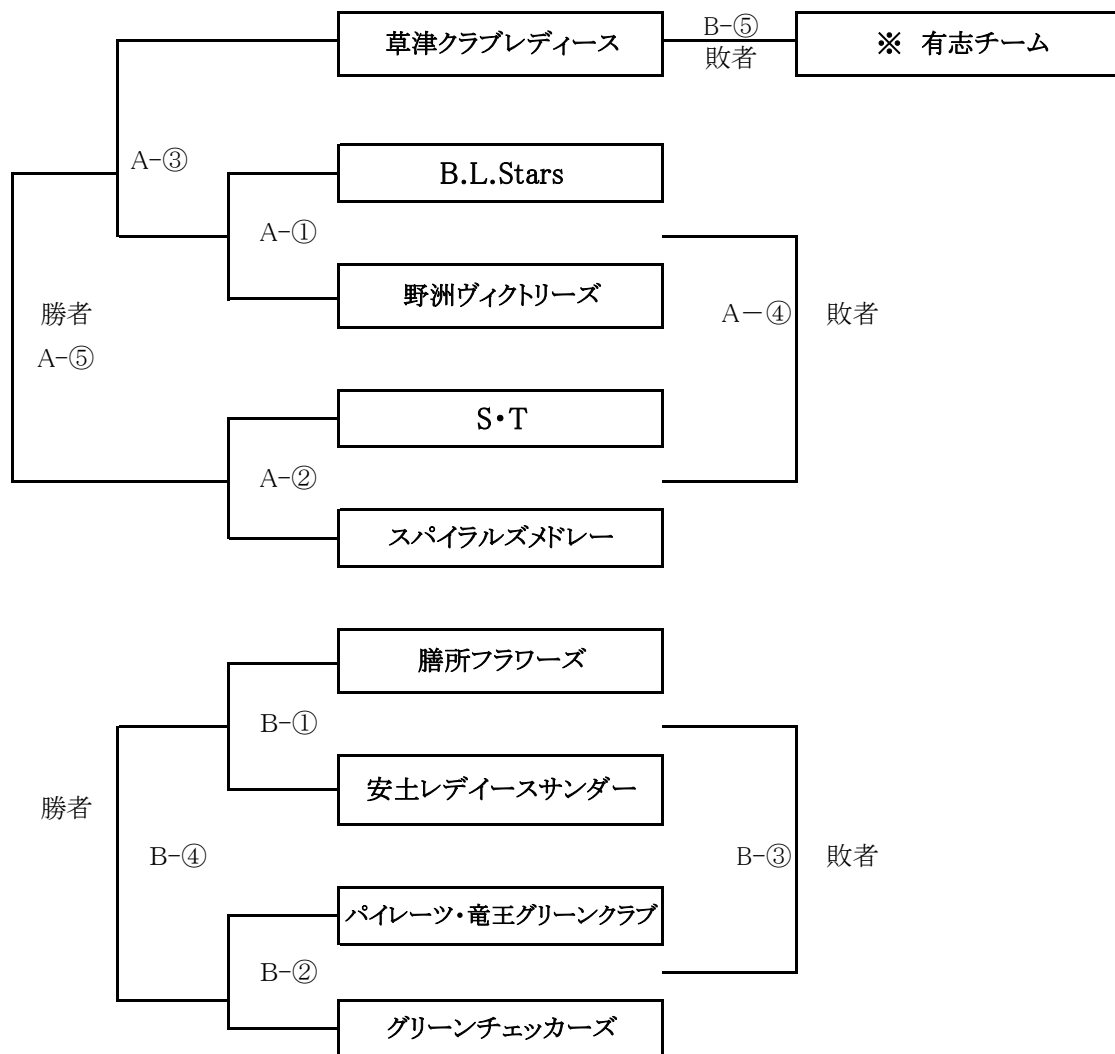

2021年度 滋賀県民総スポーツの祭典

女子ソフトボール 組み合わせ表

審判・得点 担当

A-①	ST & スパイラルズメドレー	B-①	グリーンチェッカーズ & パイレーツ・竜王
A-②	草津クラブレディース & A①の勝者	B-②	安土レディーズサンダー & 膳所フラワーズ
A-③	A①の敗者 & A②の勝者	B-③	B①の勝者 & B②の勝者
A-④	草津レディース & A①の勝者	B-④	B①の敗者 & B②に敗者
A-⑤	審判部 & 女性委員 & 協力者	B-⑤	審判部 & 女性委員 & 協力者

受付け	9:00～	第1試合	10:00	～	11:00
試合開始	10:00～	第2試合	11:10	～	12:10
		第3試合	12:20	～	13:20
		第4試合	13:30	～	14:30
		第5試合	14:40	～	15:40