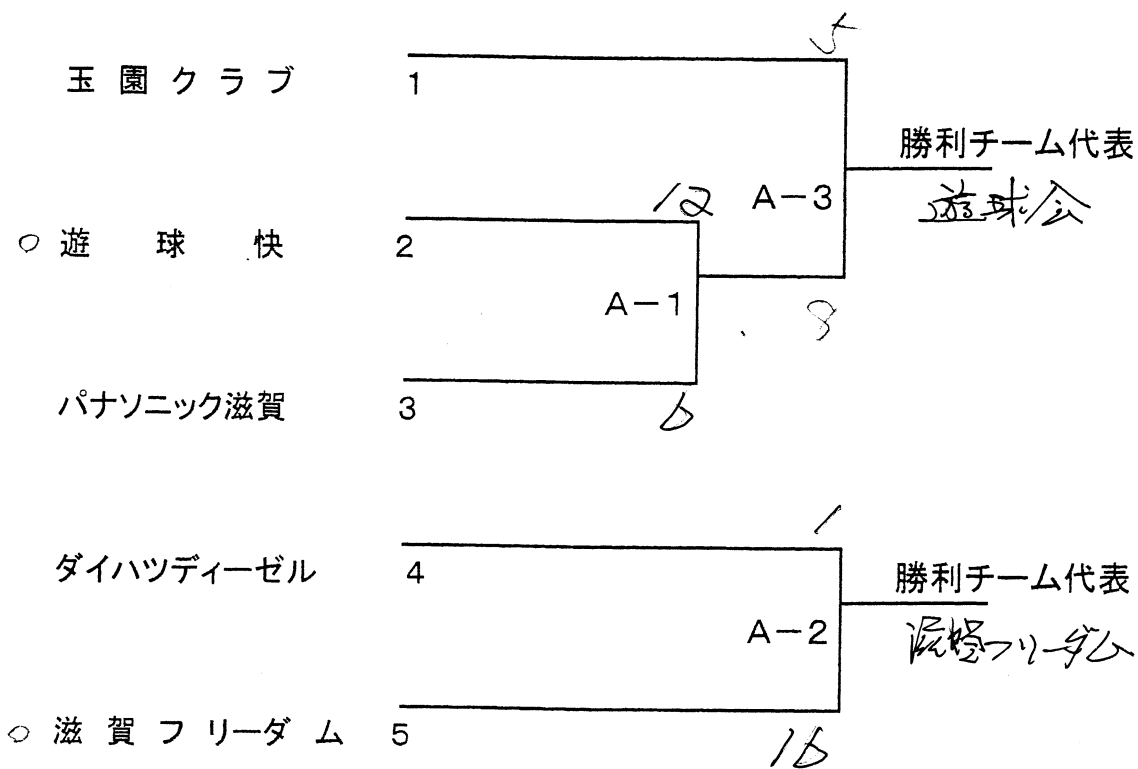

第65回 全日本総合男子ソフトボール大会
滋賀県予選 組合せ表

試合時刻

第1試合 9時30分～11時00分

第2試合 11時20分～12時50分

第3試合 13時10分～14時40分