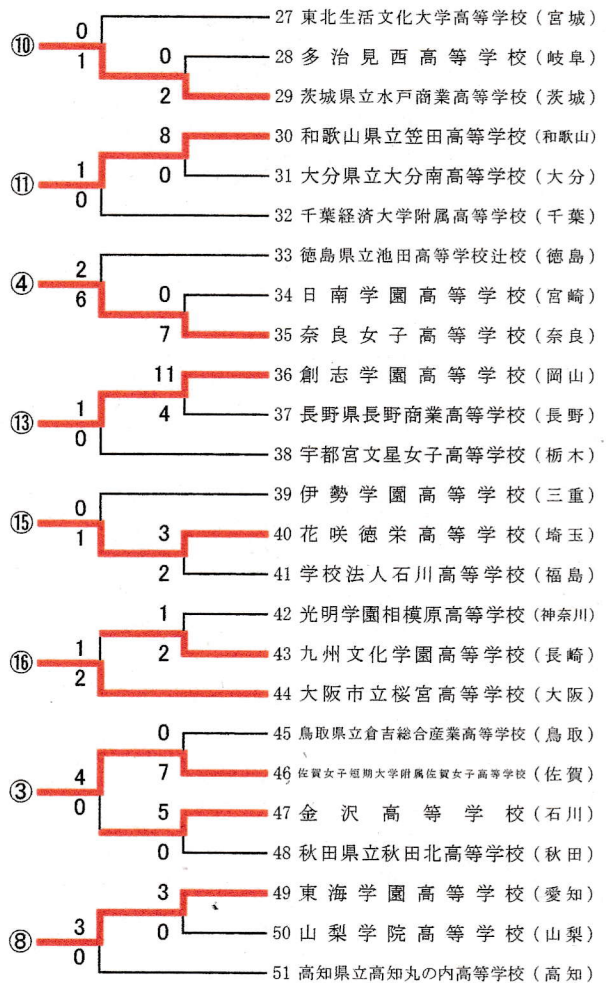

平成30年度全国高等学校総合体育大会ソフトボール競技大会 第70回全日本高等学校女子ソフトボール選手権大会

期 日：平成30年8月3日(金)～6日(月)
会 場：三重県熊野市

山崎運動公園くまのスタジアム
熊野市総合グラウンド野球場

山崎運動公園健康運動広場
熊野市防災公園野球場

【第一次組合せ表】

【第二次組合せ表】