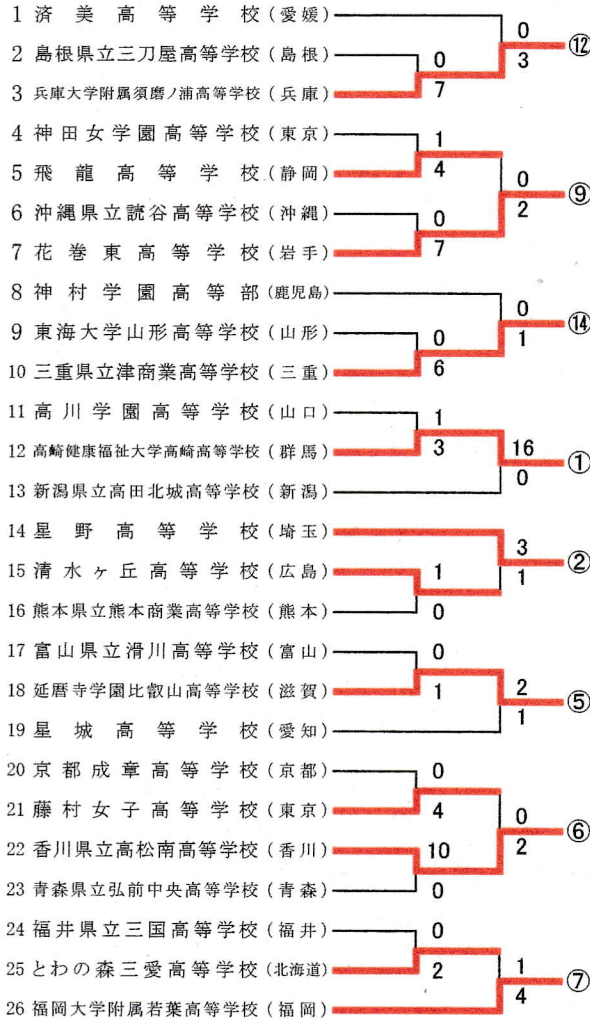

平成30年度全国高等学校総合体育大会ソフトボール競技大会 第70回全日本高等学校女子ソフトボール選手権大会

期 日：平成30年8月3日(金)～6日(月)
会 場：三重県熊野市

山崎運動公園くまのスタジアム
熊野市総合グラウンド野球場

山崎運動公園健康運動広場
熊野市防災公園野球場

【第一次組合せ表】

【第二次組合せ表】