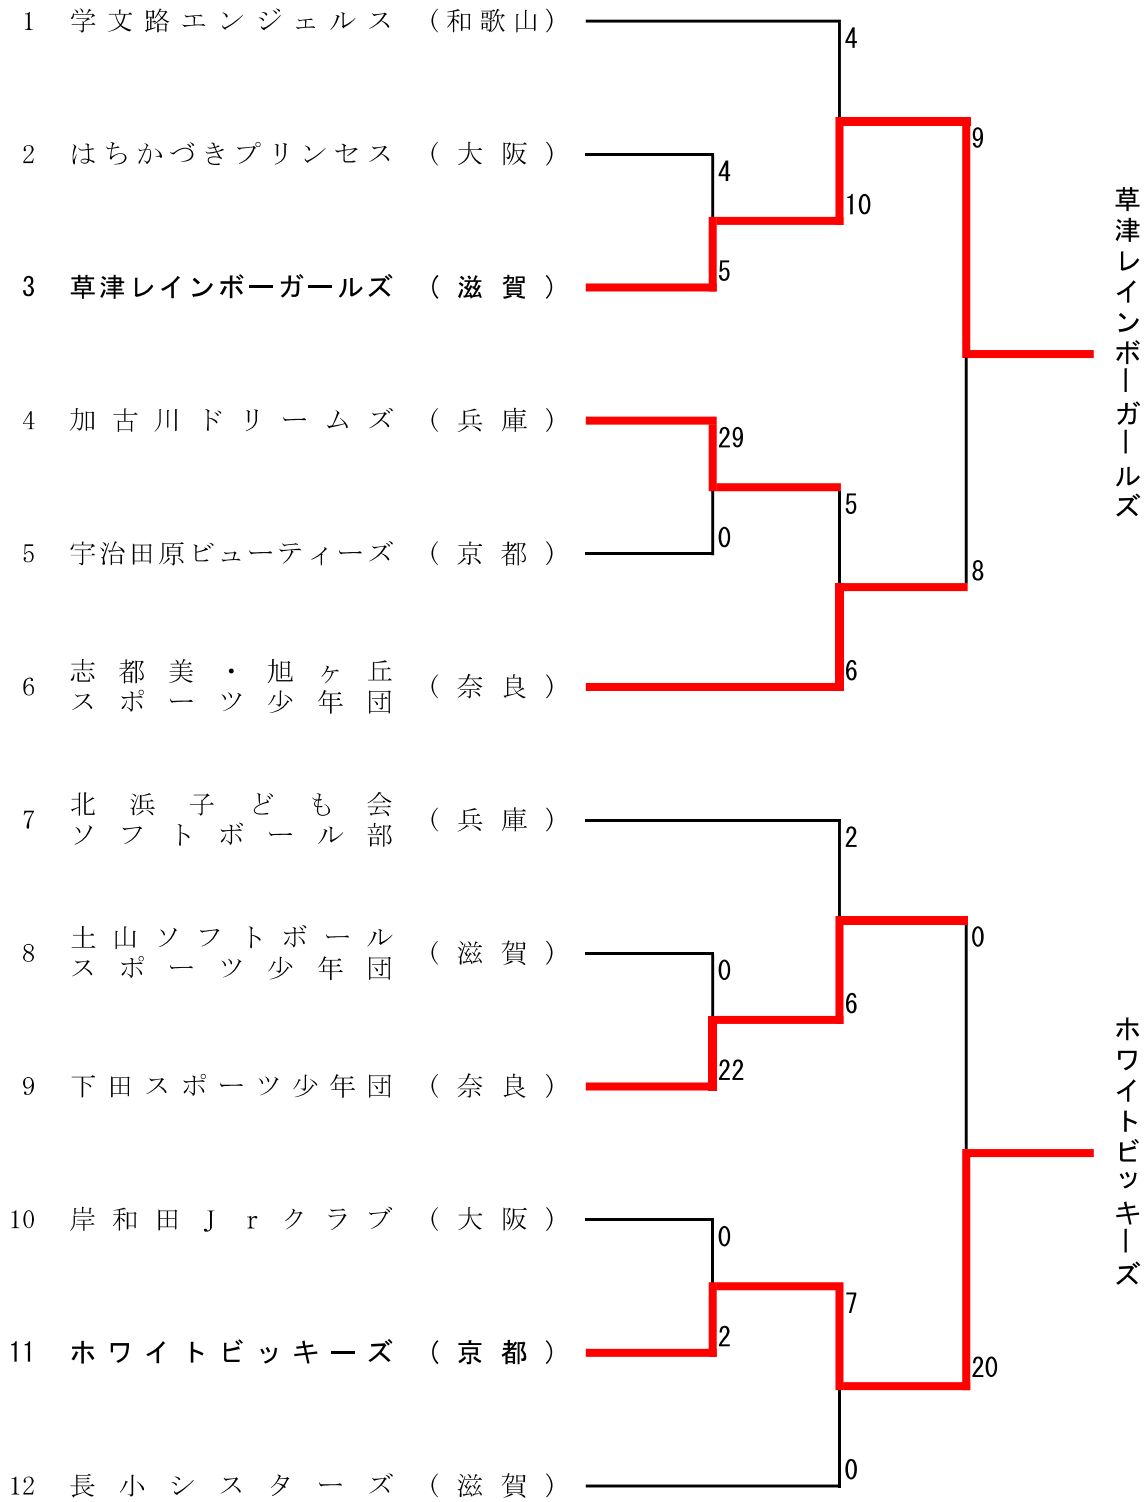

第32回近畿小学生男女ソフトボール大会（女子の部）

平成29年7月1日～2日 滋賀県草津市、野村運動公園グラウンド