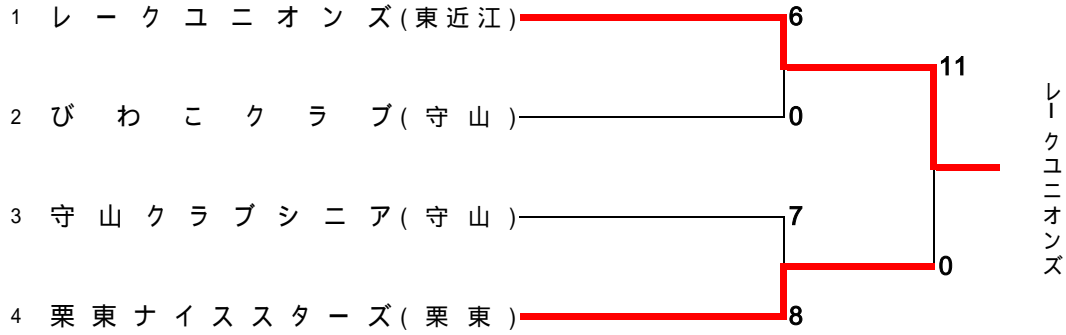

平成28年度 春季総合ソフトボール大会

期日：平成28年4月3日
会場：守山市民運動公園
栗東市野洲川運動公園

第1試合：9:00～
第2試合：10:20～
第3試合：11:40～

【シニアの部】

栗東市野洲川運動公園・ソフトボール場

【Aゾーン】

Bグラウンド