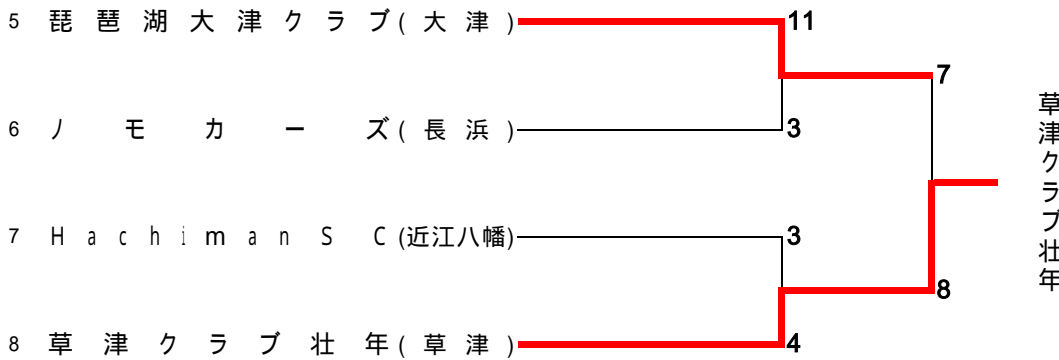

## 【一般男子の部】

守山市民運動公園・スポーツ広場

【Aゾーン】

ソフトボール場

守山市民運動公園・スポーツ広場

【Bゾーン】

スポーツ広場D

# 平成28年度 春季総合ソフトボール大会

期日：平成28年4月3日  
会場：守山市民運動公園  
栗東市野洲川運動公園

第1試合：9:00～  
第2試合：10:20～  
第3試合：11:40～