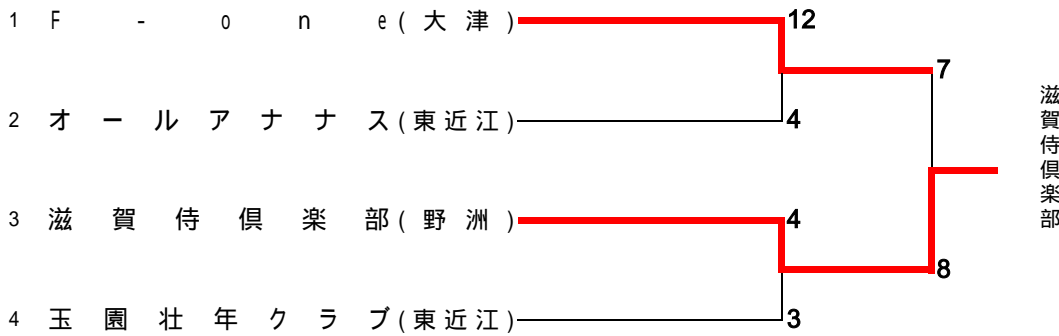

## 【オープン男子の部】

栗東市野洲川運動公園・ソフトボール場

【Aゾーン】

Aグラウンド

## 【一般男子の部】

守山市民運動公園・スポーツ広場

【Aゾーン】

ソフトボール場

守山市民運動公園・スポーツ広場

【Bゾーン】

スポーツ広場D