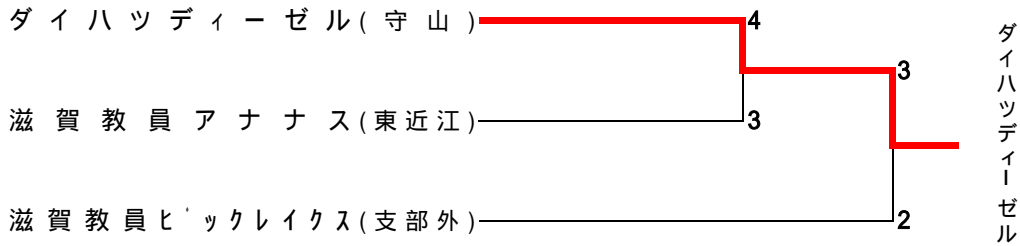

平成28年度 春季総合ソフトボール大会

期日：平成28年4月3日
会場：守山市民運動公園
栗東市野洲川運動公園

第1試合： 9:00～
第2試合： 10:20～
第3試合： 11:40～

【オープン男子の部】

栗東市野洲川運動公園・ソフトボール場

【Aゾーン】

Aグラウンド