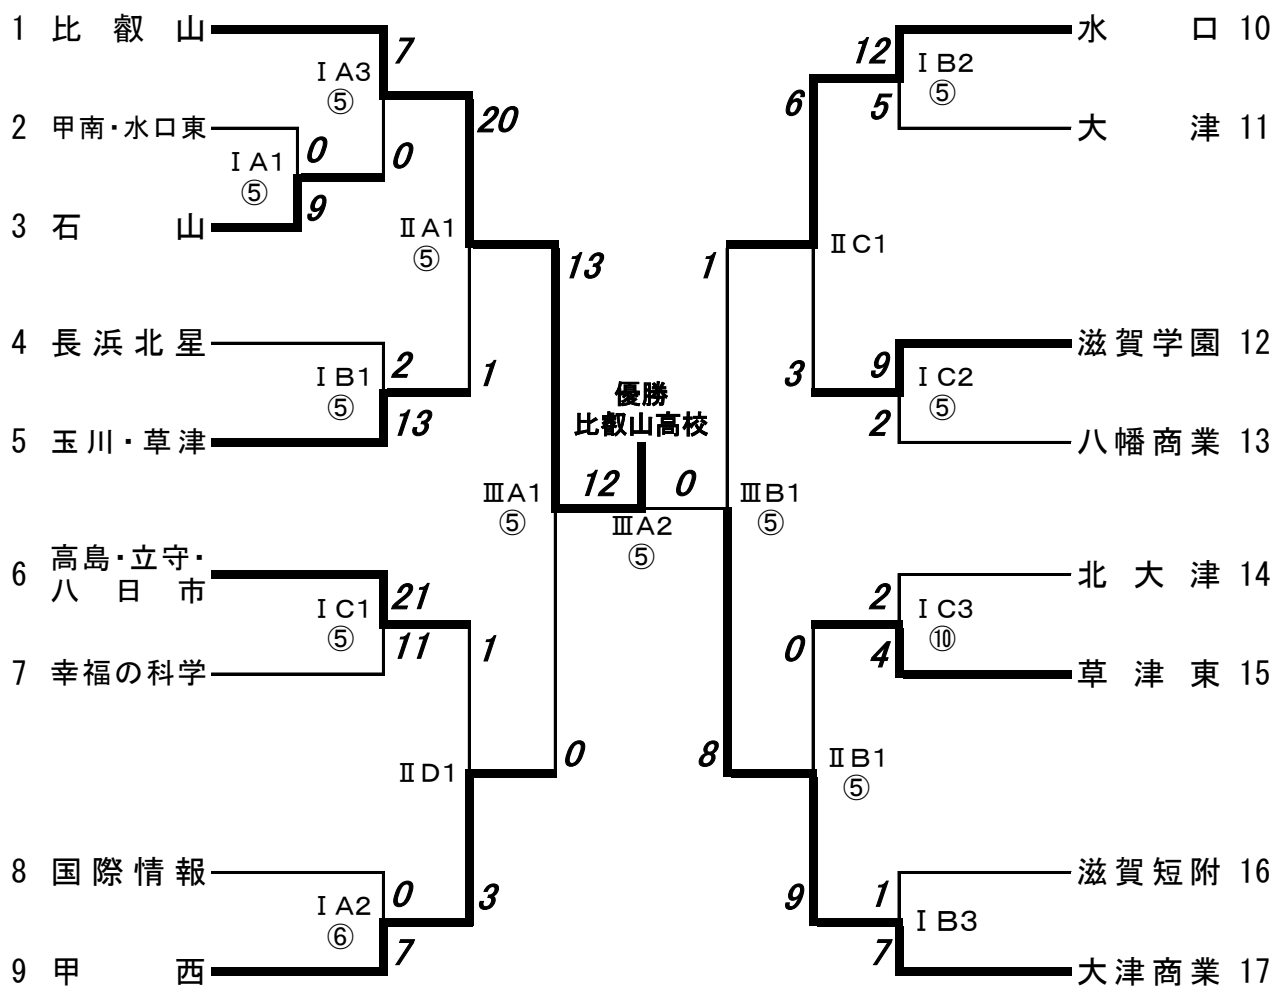

平成28年度 滋賀県高等学校秋季総合体育大会ソフトボール競技 組み合わせ

(男子の部) 平成28年10月28日(金)

会場 ソフトボール場

決勝 栗 東 19 - 10 彦根工業
5回コールド

栗東高校は7年連続13回目の優勝。

(女子の部) 平成28年10月27日(木)~29日(土)

会場 守山市民運動公園

比叡山高校は、2年連続3回目の優勝。
比叡山高校は第35回全国選抜高校選手権大会（兵庫県加古川市）に出場。